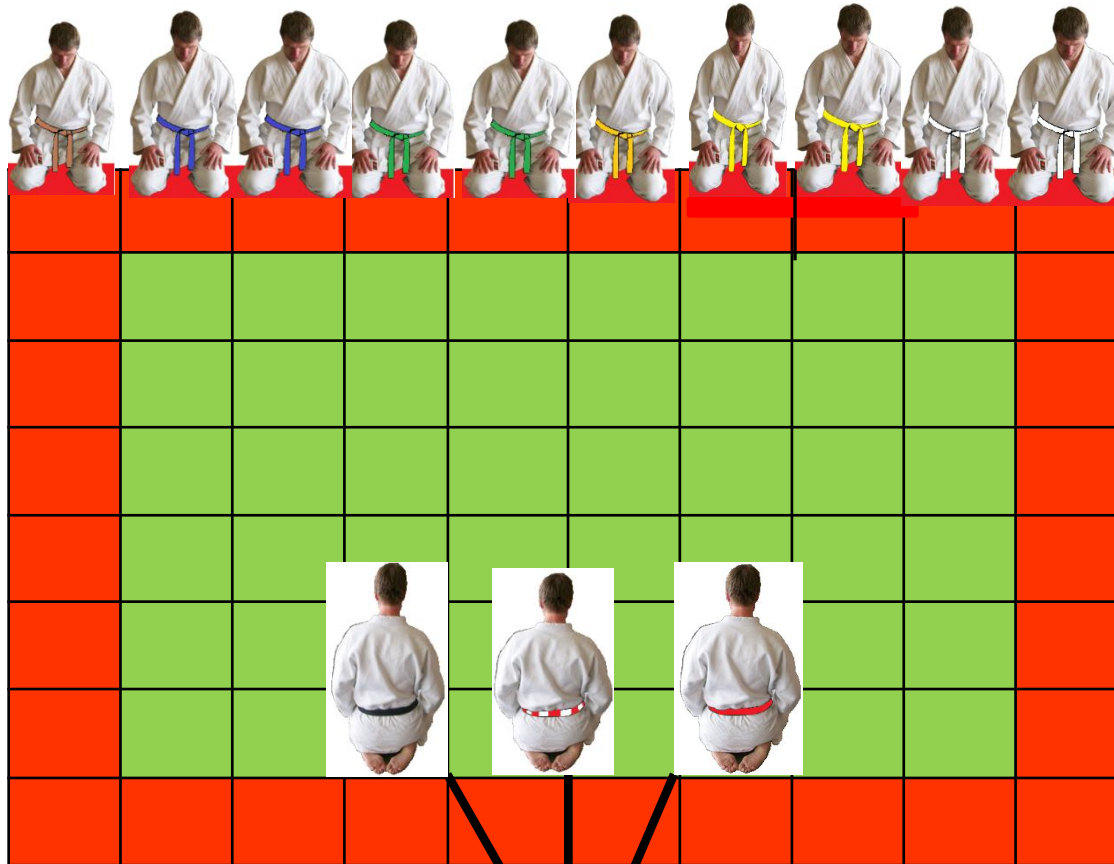

Das Dojo

Shimoseki

Kyu – Grade (Schüler)

1.Kyu	2.Kyu	3.Kyu	4.Kyu	5.Kyu	6.Kyu
Braun	blau	grün	orange	gelb	weiß

**Shimoza =
Meister**

(DAN - Grade)

1.- 5. Dan
Schwarz mit
goldenen Streifen

6.- 8. Dan
rot/weiß

9. + 10. Dan
rot

**Kamiza =
Göttersitz**

Eingang

Yoseki

Sensei(Lehrer)